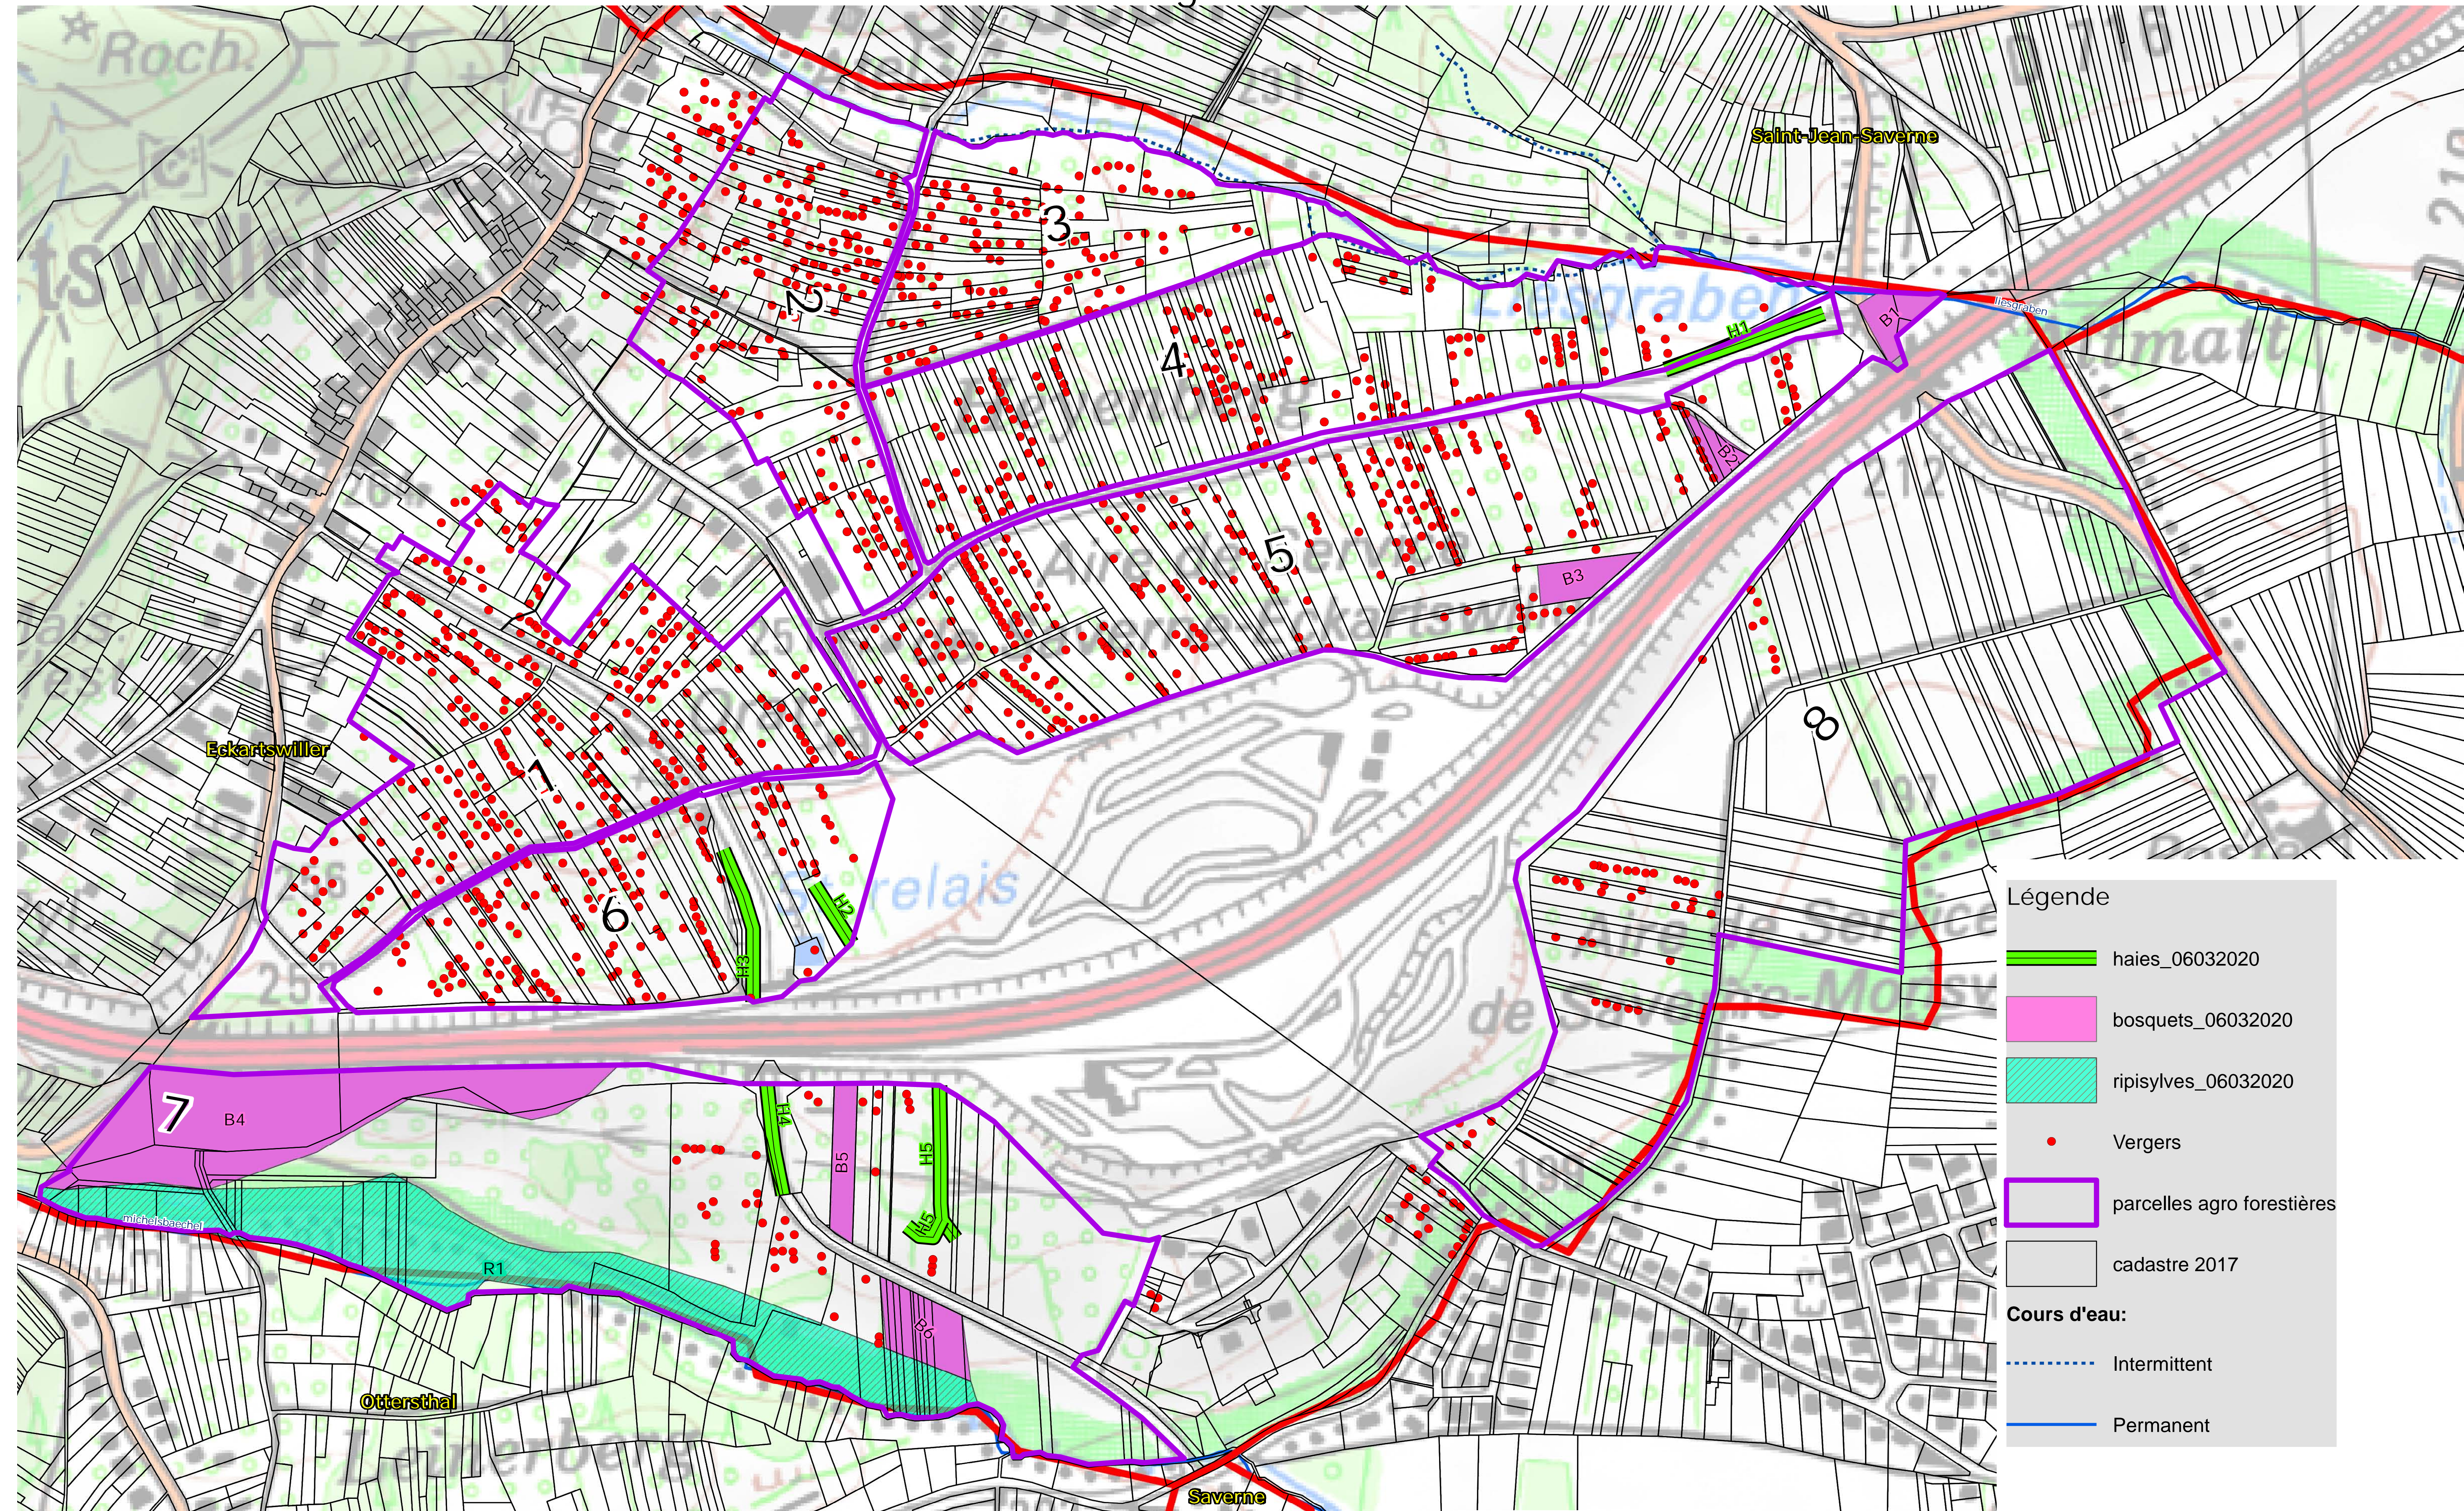

# Plan de gestion agroforestier Eckartswiller

## Parcelles agro forestières

**Légende**

-  haies\_06032020
-  bosquets\_06032020
-  ripisylves\_06032020
-  Vergers
-  parcelles agro forestières
-  cadastre 2017

**Cours d'eau:**

-  Intermittent
-  Permanent